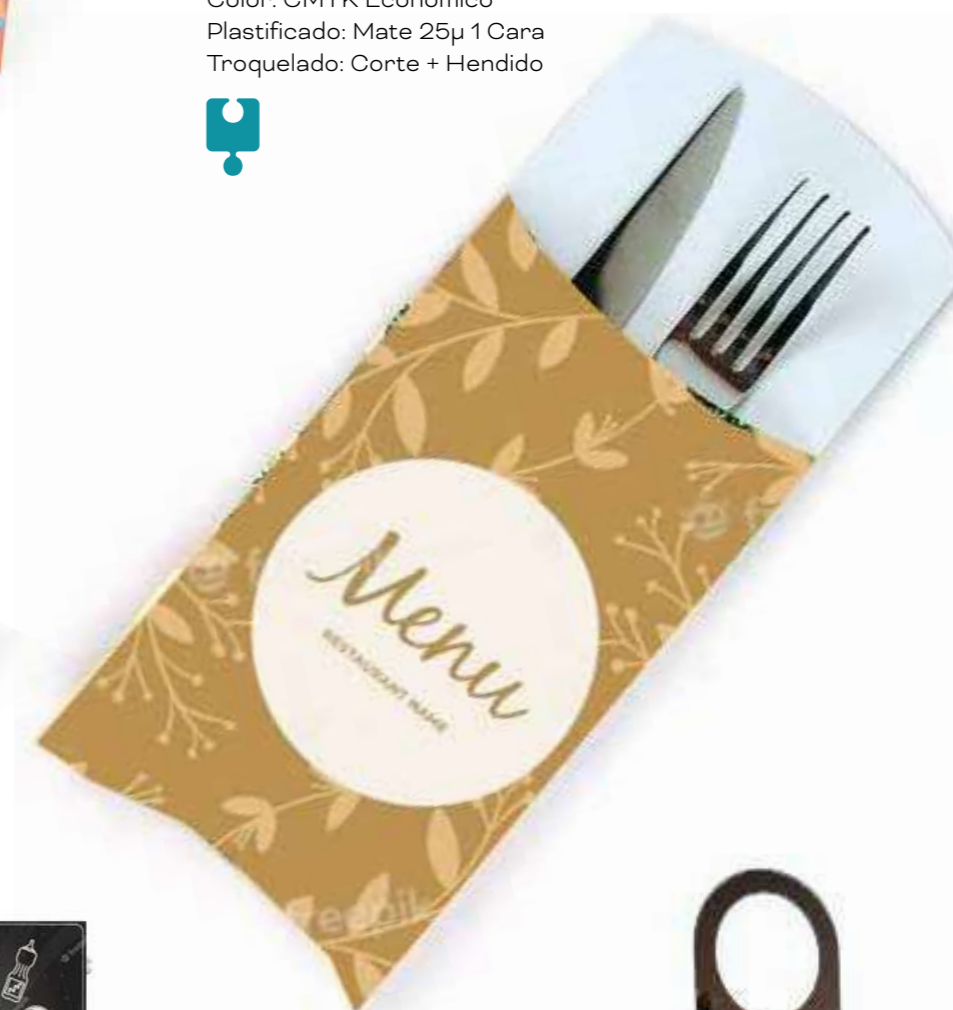

COLGADORES PARA PUERTAS

UNIDADES	PVP
100	79
200	84
300	88
400	96

Plantillas: Rectángulo 20x9cm
Soporte: Estucado Brillo 350 gr/m2
Impresión a: 1 Cara. Color: CMYK
Troquelado: Corte

PORTACUBIERTOS

UNIDADES	PVP
100	124
200	142
300	161
400	182

Plantillas: 10x23cm (Portacubiertos cerrado)
Soporte: Estucado Mate 250 gr/m2
Impresión a: 1 Cara
Color: CMYK Económico
Plastificado: Mate 25µ 1 Cara
Troquelado: Corte + Hendido