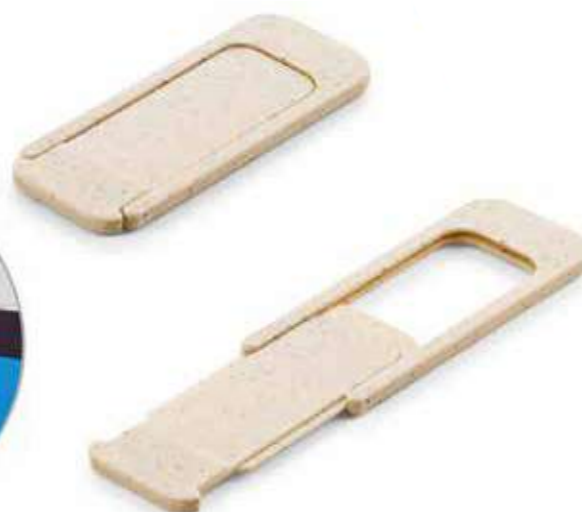

5093275

Precio desde 4,65€/ud

Bloc de notas A5 con tapa dura de paja natural. Incluye placa de metal apta para personalización, para añadir a la funda. Contiene 192 páginas en papel de color marfil procedente de la gestión forestal sostenible. Se suministra en una caja de regalo de papel kraft. 150 x 210 mm | Placa: 30 x 15 mm

2050547
Precio desde 0,55€/ud
 Soporte para dispositivos móviles fabricado en bambú con anilla para llavero

2050084
Precio desde 0,89 €/ud
 Soporte para movil y tablet fabricado en bambú. 6 x 7,5 cm.

5097953
Precio desde 0,15€/ud
 Protector de webcam en fibra de paja de trigo y PP, con tapa corredera y adhesivo en la parte trasera. El formato es universal y adecuado para teléfonos inteligentes, tabletas y ordenadores portátiles. 42 x 17 mm | Abierto: 65 x 17 mm