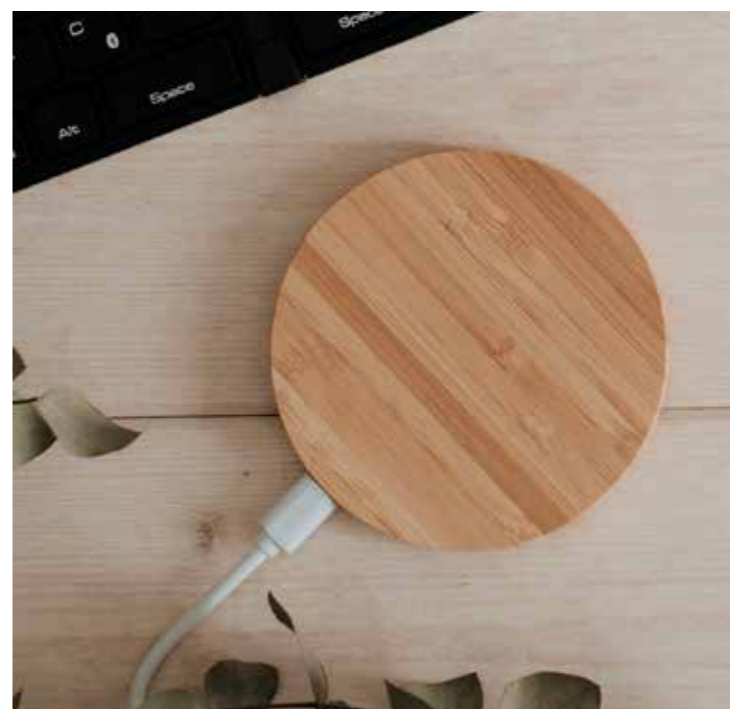

2039540
Precio desde 4,00€/ud
Base de carga inalámbrica fabricada en bambú. Potencia 5W. Cable de 30 cm de longitud 2A incluido. Dispone de protección NTC (protección de temperatura la cual produce que cuando el dispositivo alcanza una temperatura de trabajo superior a 60º, deje de funcionar por si mismo) Compatible con dispositivos con carga inalámbrica incluida