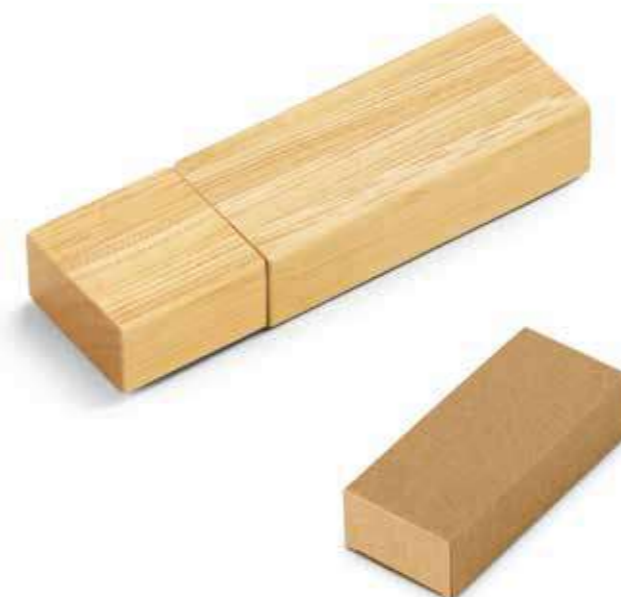

5097436
Precio desde 3,99€/ud
Pen drive USB de 8GB en bambú. 60 x 19 x 10 mm | Caja: 90 x 40 x 22 mm