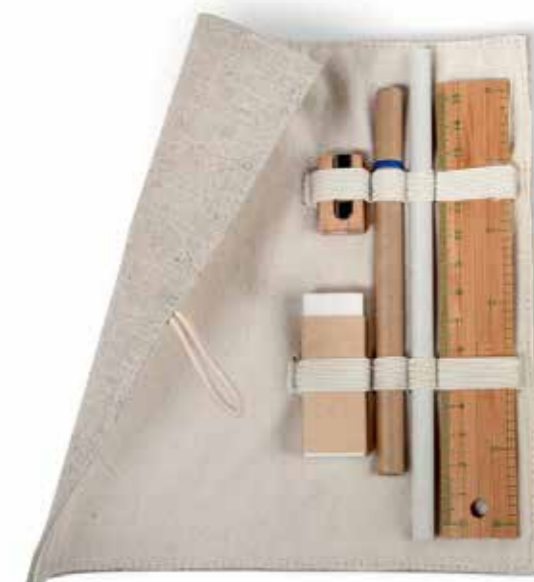

5091756

Precio desde 1,45€/ud.

Juego de dibujo suministrado en caja de madera. Incluye una regla de 20 cm, seis lápices de colores, un lápiz de grafito, un sacapuntas y una goma de borrar. 220 x 43 x 32 mm